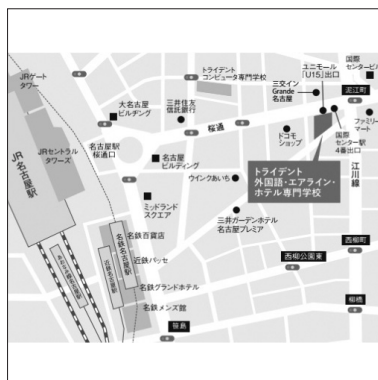

就職状況 (2025年3月1日現在)

	2024年度	2023年度
卒業生数	116	114
就職希望者数	105	108
関連分野 就職者数	95	85
関連外分野 就職者数	6	21
進学者数	4	6
求人会社数	1,645※	1,394※
求人人数	3,948※	3,389※

※グループ校全体の数値です。

→ 本校への交通機関

- JR・地下鉄・名鉄・近鉄「名古屋」駅 桜通口 徒歩5分
- ユニモール地下街「U15」左側階段出口すぐ
- 地下鉄桜通線「国際センター」駅下車 4番出口すぐ