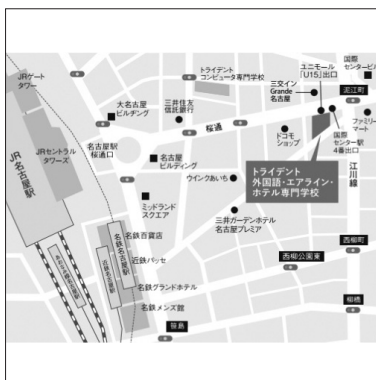

→ 本校への交通機関

- JR・地下鉄・名鉄・近鉄「名古屋」駅 桜通口 徒歩5分
- ユニモール地下街「U15」左側階段出口すぐ
- 地下鉄桜通線「国際センター」駅下車 4番出口すぐ