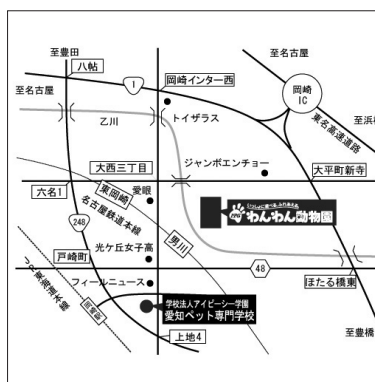

→ 卒業後の進路状況（過去3年間卒業生実績）

びやん動物病院、ペットネット、さくらい動物病院、ペットセンター中神、ペットプラス、ベッツワン、クー&リク、ライオン動物病院、広中ケネル、アイピーシー、ユミトリミングサロン、セブドッグス、HAPPYLIFE、ペットセンショー、プーキー、うちだ動物病院、つづぎ動物病院、なりた犬猫病院、社会福祉法人ユーアンドアイ、社会福祉法人百陽会、にじの里岡崎サービスセンター、東海警察犬訓練所、アシスタンスドッグ協会、ペットシッターSOS、杉浦愛犬警察犬訓練所、中部警察犬訓練所、杉山ドッグスクール、ドッグスクールひらき、ドッグファミリー、アニマルファーム、ベッツマート、丸広ペットセンター、ペットショップロイヤル、ペットサロンDAN、犬の美容室さきいだワン、クンケン、ミドリペットクリニック、ベストフレンド、ワンダフル、犬の美容室ショコラなど多数

→ 特典

日本学生支援機構 奨学金制度
 学生割引
 学生寮
 専門学校、特別推薦選考制度（特待生制度）、オーストラリア・アメリカ・イギリス留学旅行（希望者）、愛知産業大学短期大学部併修制度、姉妹校への転入学制度

就職状況（2021年3月1日現在）

	2020年度			2019年度		
	男子	女子	合計	男子	女子	合計
卒業者数	5	40	45	4	28	32
就職希望者数	4	39	43	3	25	28
関連分野就職者数	2	36	38	3	24	27
関連外分野就職者数	2	0	2	0	1	1
進学者数	0	0	0	1	0	1
求人会社数	214			238		
求人人数	552			412		

→ 本校への交通機関

名鉄本線岡崎駅、JR東海道本線岡崎駅よりスクールバスにて10分

学校概要

全国高等学校進路指導協議会統一様式準拠

創立	平成6年4月	教員数	19名(常勤13名 非常勤6名)
認可	平成20年4月	在籍学生総数	[2020年度] 117名(男子15名 女子102名)
法人名称	学校法人アイピーシー学園		[2019年度] 83名(男子10名 女子73名)
課程名	文化・教養専門課程	校舎面積	776.04㎡
建学の精神(沿革) 教育方針	平成6年4月に「人と動物がともに安心して暮らせる社会を実現する」ことを目的にペットパークわんわん動物園附属のペット学校として開校して以来、一人一頭の専用実習犬「担当犬制度」や多犬種多頭数の学習環境、実習中心のカリキュラムを通じて、即戦力として活躍できる十分な実力と経験を持ち、真の意味で人と動物の関係を正しく構築できる技術者を養成しています。	建物の構造	鉄筋4階建
		寮	有
		主な施設設備の概要(厚生施設を含む)	美容実習室・訓練実習室・看護実習室・繁殖実習室・全室冷暖房・各種実習道具 わんわん動物園