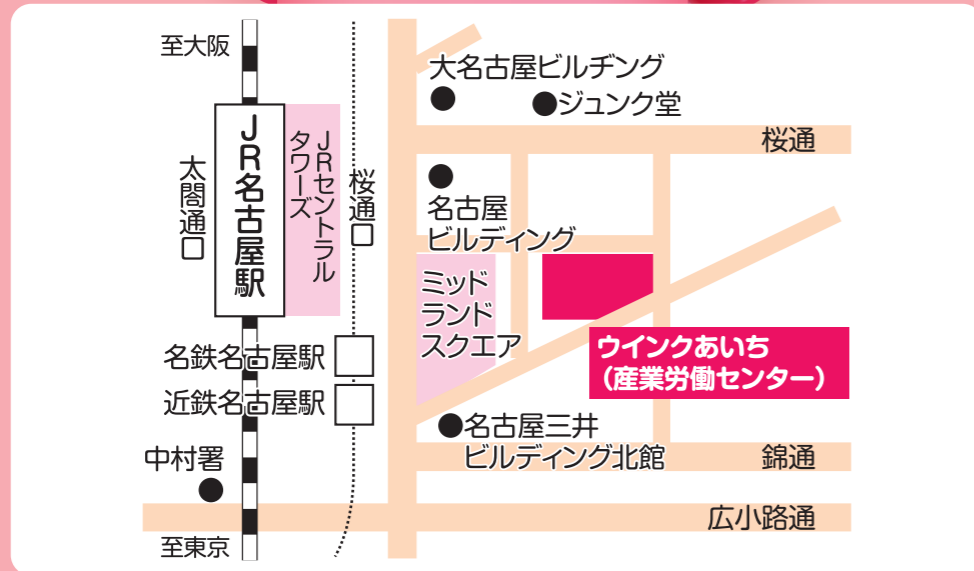

# 専門学校まるわかりフェア

●各線「名古屋駅」より徒歩5分

## <コロナに負けるな! 応援キャンペーン>

- 特典1 事前申込した来場者全員! 図書カード(1000円分)
- 特典2 さらに...2ブース以上回ると! QUOカード(1000円分)
- 特典3 SNS (Twitter・Instagram) で拡散すると! さらに500円分プレゼント!  
[#専展]をつけて投稿しよう!

※お帰りの際簡単なアンケート記入とブース着席が条件です。  
※拡散は2023年3月23日(木)以前のものに限ります。当日受付で画面を見せてね。