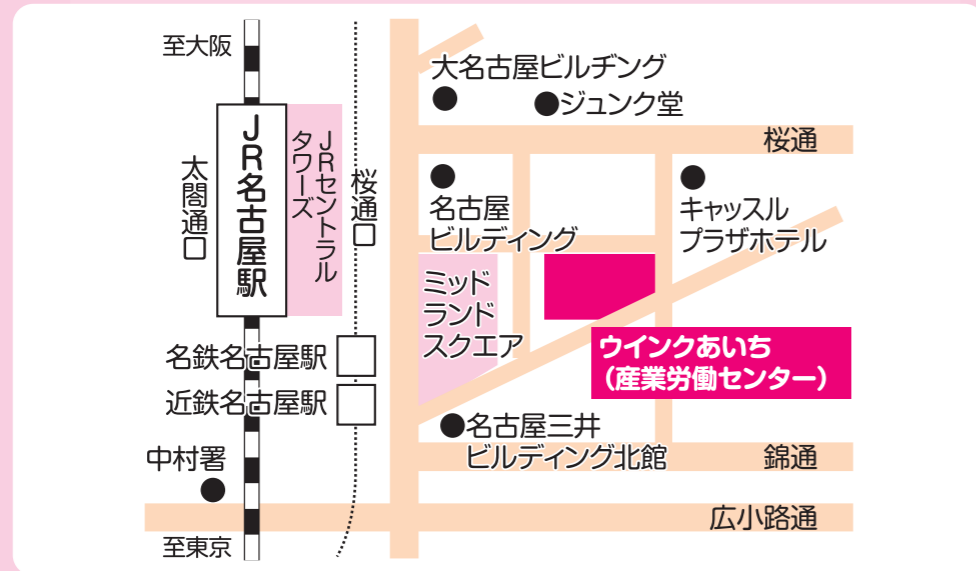

# 専門学校まるわかりフェア

# 専門学校 まるわかりフェア

第35回 愛知県専門学校展

TO OPEN THE FUTURE.

入退場自由  
事前申込制

お申し込みは  
コチラから  
締切:3月23日  
17:00まで

●各線「名古屋駅」より徒歩5分

<コロナに負けるな! 応援キャンペーン>

- 特典1 事前申込した来場者全員! 図書カード(1000円分)
- 特典2 さらに...2ブース以上回ると! QUOカード(1000円分)
- 特典3 SNS (Twitter・Instagram) で拡散すると! さらに500円分プレゼント!  
[#2022愛知県専門学校展キャンペーン中] をつけて投稿しよう!

※お帰りの際簡単なアンケート記入とブース着席が条件です。  
※拡散は2022年3月23日(水)以前のものに限ります。当日受付で画面を見せてね。

高校生限定  
プレゼント