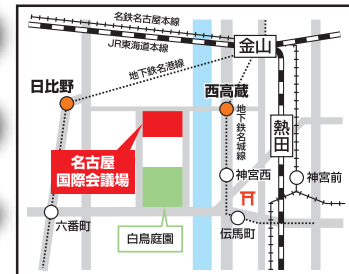

専門学校日本聴能言語福祉学院
専門学校日本デザイナー芸術学院
日本福祉大学中央福祉専門学校
専門学校日本マンガ芸術学院
専門学校HAL名古屋
ミス・パリエステティック専門学校名古屋校
理学・作業名古屋専門学校

パンフレットコーナー
参加校2校(50音順)
菊武ビジネス専門学校
東海医療技術専門学校

やってみよう! 体験型イベントコーナー(13ブース)

- あなたの描いたイラストでオリジナルカフェンブラー作り挑戦!
- 音のカワイヘアアレンジ&魅惑のボディアート体験
- オリジナルカクテル作り挑戦♪(ノンアルコールです)
- インテリアデザイナー、マンガ家のお仕事にチャレンジ!
- スクラッチでゲームクリエイターに挑戦!
- わんちゃんと楽しく遊ぼう!
- エステ(ハンドマッサージ)体験
- 必殺!公務員試験対策~アツと驚く裏技教えます~
- 日本代表の技(アメ細工)、フチケーキ作り挑戦!
- ゲーム制作・キャラクターデザイン体験
- あみこみでヘアアレンジ
- クッキング&ルッキング!!
- ヘアアレンジ

アンケートに答えた先着500名様に
図書カードプレゼント!
(来場者に限る)

第27回 愛知県

専門学校展

入退場自由

平成26年

3月20日(木)

12:30

17:30

名古屋国際会議場 イベントホール

●地下鉄名港線「日比野」・名城線「西高蔵」下車徒歩5分

主催

一般社団法人愛知県専修学校各種学校連合会
〒460-0003 名古屋市中区錦3-11-13 TEL:052-957-1392

後援

愛知県/愛知県教育委員会/名古屋市教育委員会
愛知県公立高等学校長会/愛知県私学協会

愛知県の専門学校の情報はここから

あいせんかく